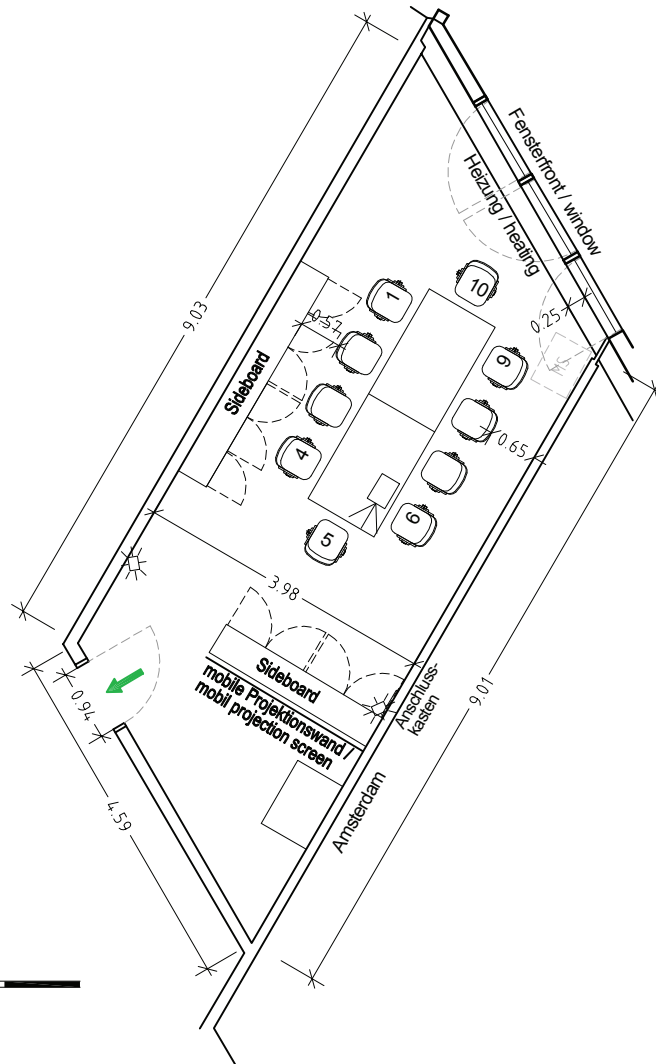

NCC Mitte
 1. Obergeschoss / 1st- floor
 Raum / room **Verona**

M / Scale = 1:100

Blockbestuhlung / seating in block

Sitzplätze / seats:	10
Tische / tables 1600/1000:	2
Raumhöhe / headroom:	2.68 m
Raumfläche / floor space:	37 m ²
Fluchtweg / escape rout:	→