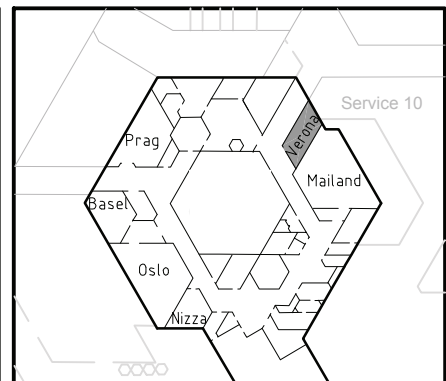

NCC Mitte
 1. Obergeschoss / 1st- floor
 Raum / room **Verona**

M / Scale = 1:100

Blockbestuhlung / seating in block

Sitzplätze / seats:	10
Tische / tables 1600/1000:	2
Raumhöhe / headroom:	2.68 m
Raumfläche / floor space:	37 m ²
Fluchtweg / escape rout:	→